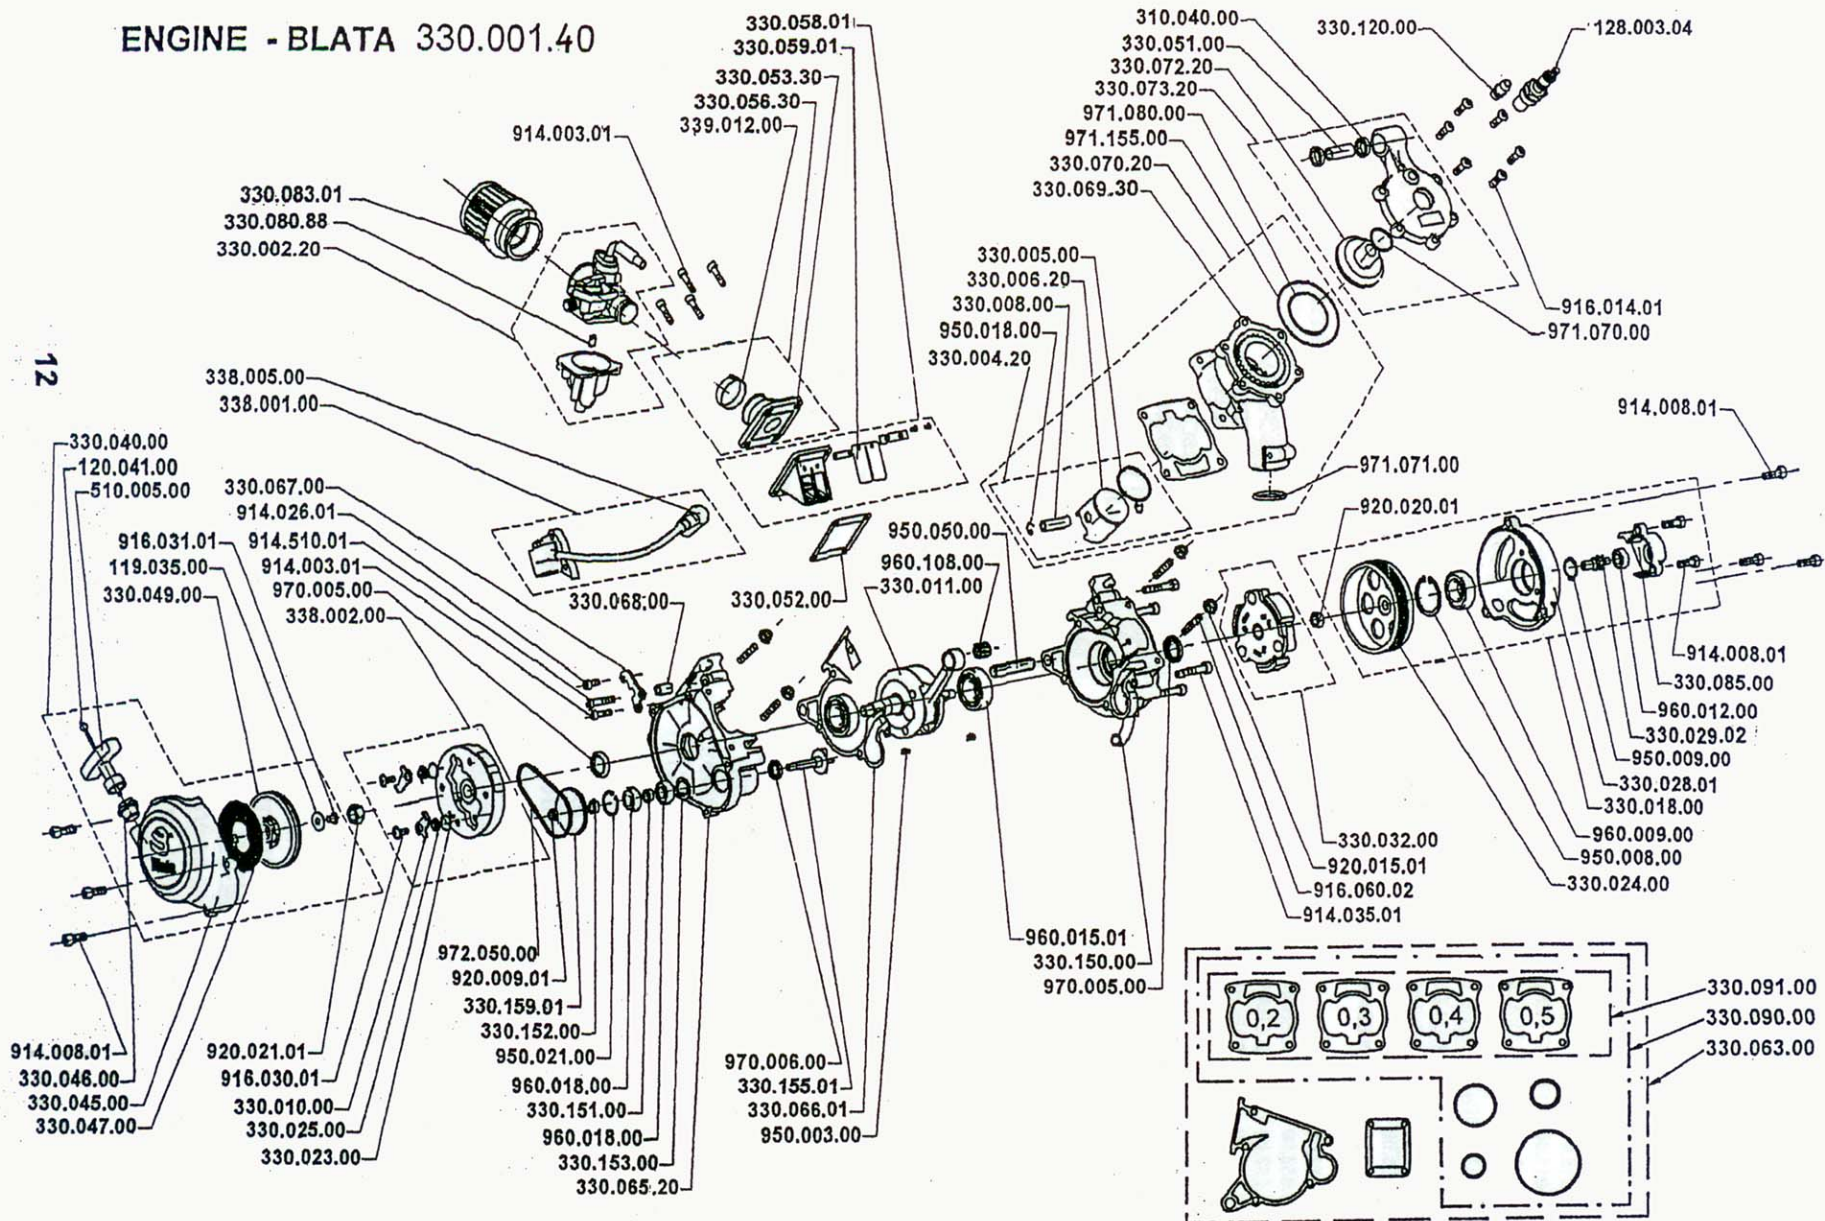

# ENGINE - BLATA 330.001.40

12